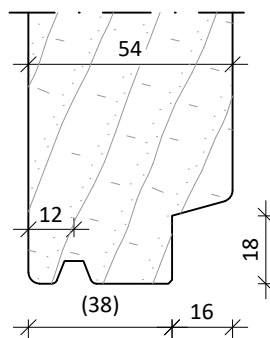

# Tekening 54-09A

54mm verjonging binnenzijde draairichting L3/R4

Dikte toleranties deuren: 54 +/- 0,5mm

4-zijdig verjonging binnenzijde 18mm, met waterhol, sluitzijde arms

Dichting in kozijn vereist

Onderzijde verjonging binnenzijde met waterhol

|  |              |  |                          |
|--|--------------|--|--------------------------|
| <b>DEUREN OP MAAT.NL</b><br><small>KEGRO IDEURROMPEN OP MAAT</small> |              | TEKENINGNR:<br>54-09A                              | DATUM:<br>14-2-2020      |
|  |              | VOOR:<br>TD DeurenOpMaat                           | GEWIJZIGD:<br>09-07-2020 |
| SCHAAL: 1:2 op A4  | GETEKEND: JL | OMSCHRIJVING: Profilering 54-09A voor deuren L3/R4 |                          |