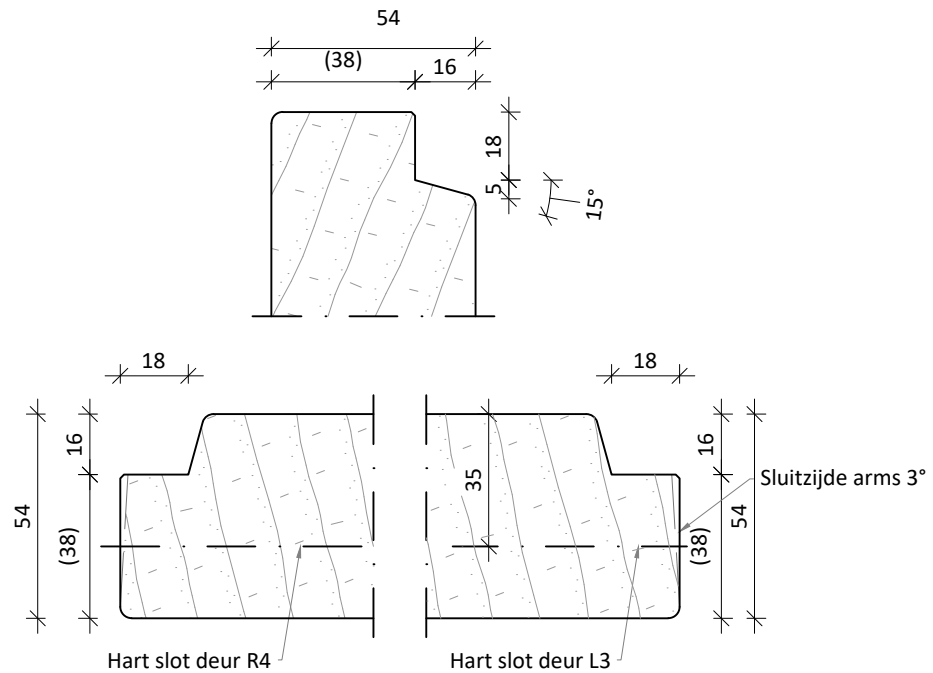

# Tekening 54-09A

54mm verjonging binnenzijde draairichting L3/R4

Dikte toleranties deuren: 54 +/- 0,5mm

4-zijdig verjonging binnenzijde 18mm, met waterhol, sluitzijde arms

Dichting in kozijn vereist

Onderzijde verjonging binnenzijde met waterhol

|  |              |  |                          |
|--|--------------|--|--------------------------|
| <b>DEUREN OP MAAT.NL</b><br><small>KEGRO IDEURROMPEN OP MAAT</small> |              | TEKENINGNR:<br>54-09A                              | DATUM:<br>14-2-2020      |
|  |              | VOOR:<br>TD DeurenOpMaat                           | GEWIJZIGD:<br>09-07-2020 |
| SCHAAL: 1:2 op A4  | GETEKEND: JL | OMSCHRIJVING: Profilering 54-09A voor deuren L3/R4 |                          |